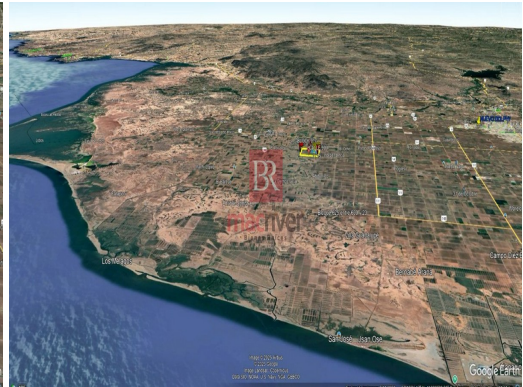

LAURA ELENA RUBIO REYES

Teléfono: 6441150074

Email: lauraerubio@hotmail.com