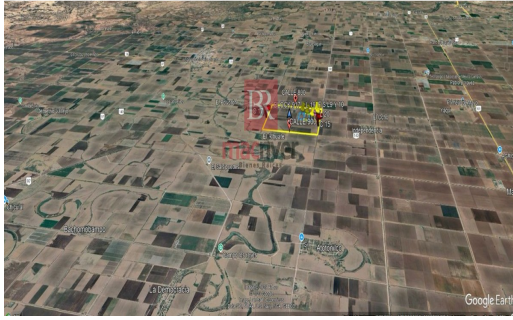

TERRENO EN VENTA EN FRACC. RICHARDSON DEL VALLE DEL YAQUI. CD. OBREGÓN, SONORA

ID de la propiedad: V-00783

Fracc. Richardson del Valle del Yaqui , Sector: Norte

\$3,500,000 MXN

DESCRIPCIÓN

TERRENO EN VENTA EN FRACC. RICHARDSON DEL VALLE DEL YAQUI

Suelo natural tipo barrial

Se puede sembrar trigo, maíz, sorgo, legumbres etc (los normales de la zona)

Cuenta con pozo de Distrito de riego cercano de primera calidad

CARACTERÍSTICAS

FOTOS ADICIONALES

LAURA ELENA RUBIO REYES