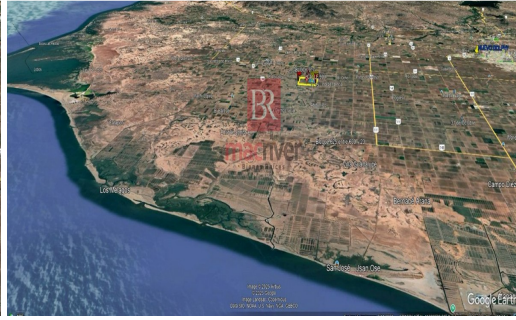

LAURA ELENA RUBIO REYES

Teléfono: 6441150074

Email: lauraerubio@hotmail.com