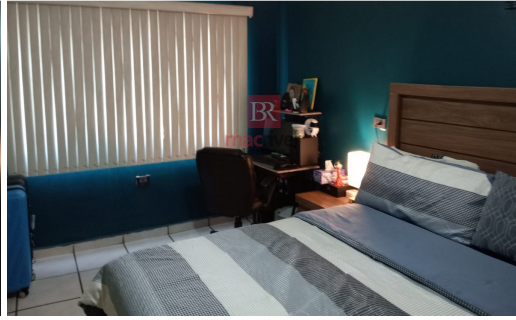

GRISELDA MEZA SAUCEDO

Teléfono: 6441677097

Email: meza.griselda31@hotmail.com