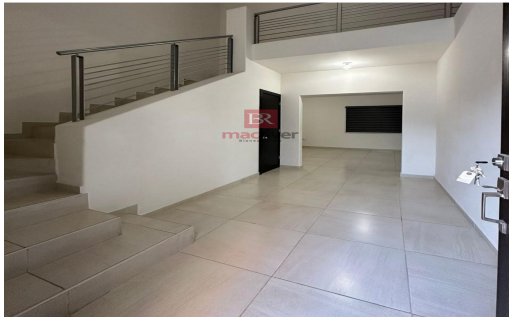

- Cortinas
- Persianas
- Boiler
- Hidroneumatico
- Herrería
- Lavadora
- Secadora

Área común:

- Alberca
- Chapoteadero
- Cancha de futbol

CARACTERÍSTICAS

Recámaras: 3.0

Plantas: 2

Baños: 3.0

Medios baños: 1

FOTOS ADICIONALES