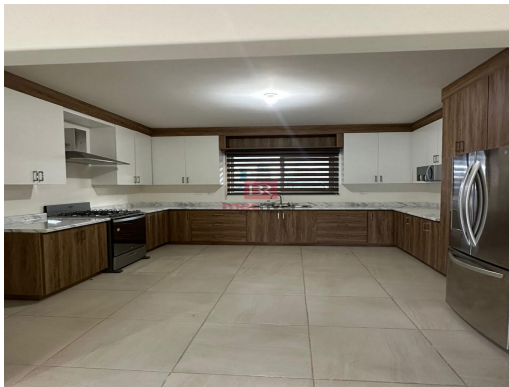

- Cortinas
- Persianas
- Boiler
- Hidroneumatico
- Herrería
- Lavadora
- Secadora

Área común:

- Alberca
- Chapoteadero
- Cancha de futbol

CARACTERÍSTICAS

Recámaras: 3.0

Plantas: 2

Baños: 3.0

Medios baños: 1

FOTOS ADICIONALES